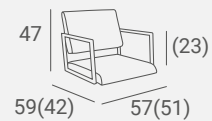

LOFT STYLING CHAIR

Black or white metal armrests.

Czarne lub białe metalowe podłokietniki.