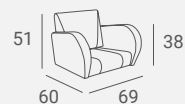

VIDA STYLING CHAIR

Very wide seat, with open backrest for easy cleaning.

Upholstery with 2 types of stitching or smooth.

Decorative stitching in black, white, beige, gold or in upholstery color.

Bardzo szerokie siedziko z otworem w oparciu ułatwiającym czyszczenie.

Tapicerka z 2 rodzajami przeszyc lub gładka.

Dekoracyjne przeszycia w kolorze czarnym, białym, beżowym, złotym lub w kolorze tapicerki.