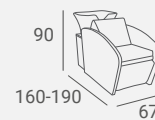

90

160-190

67