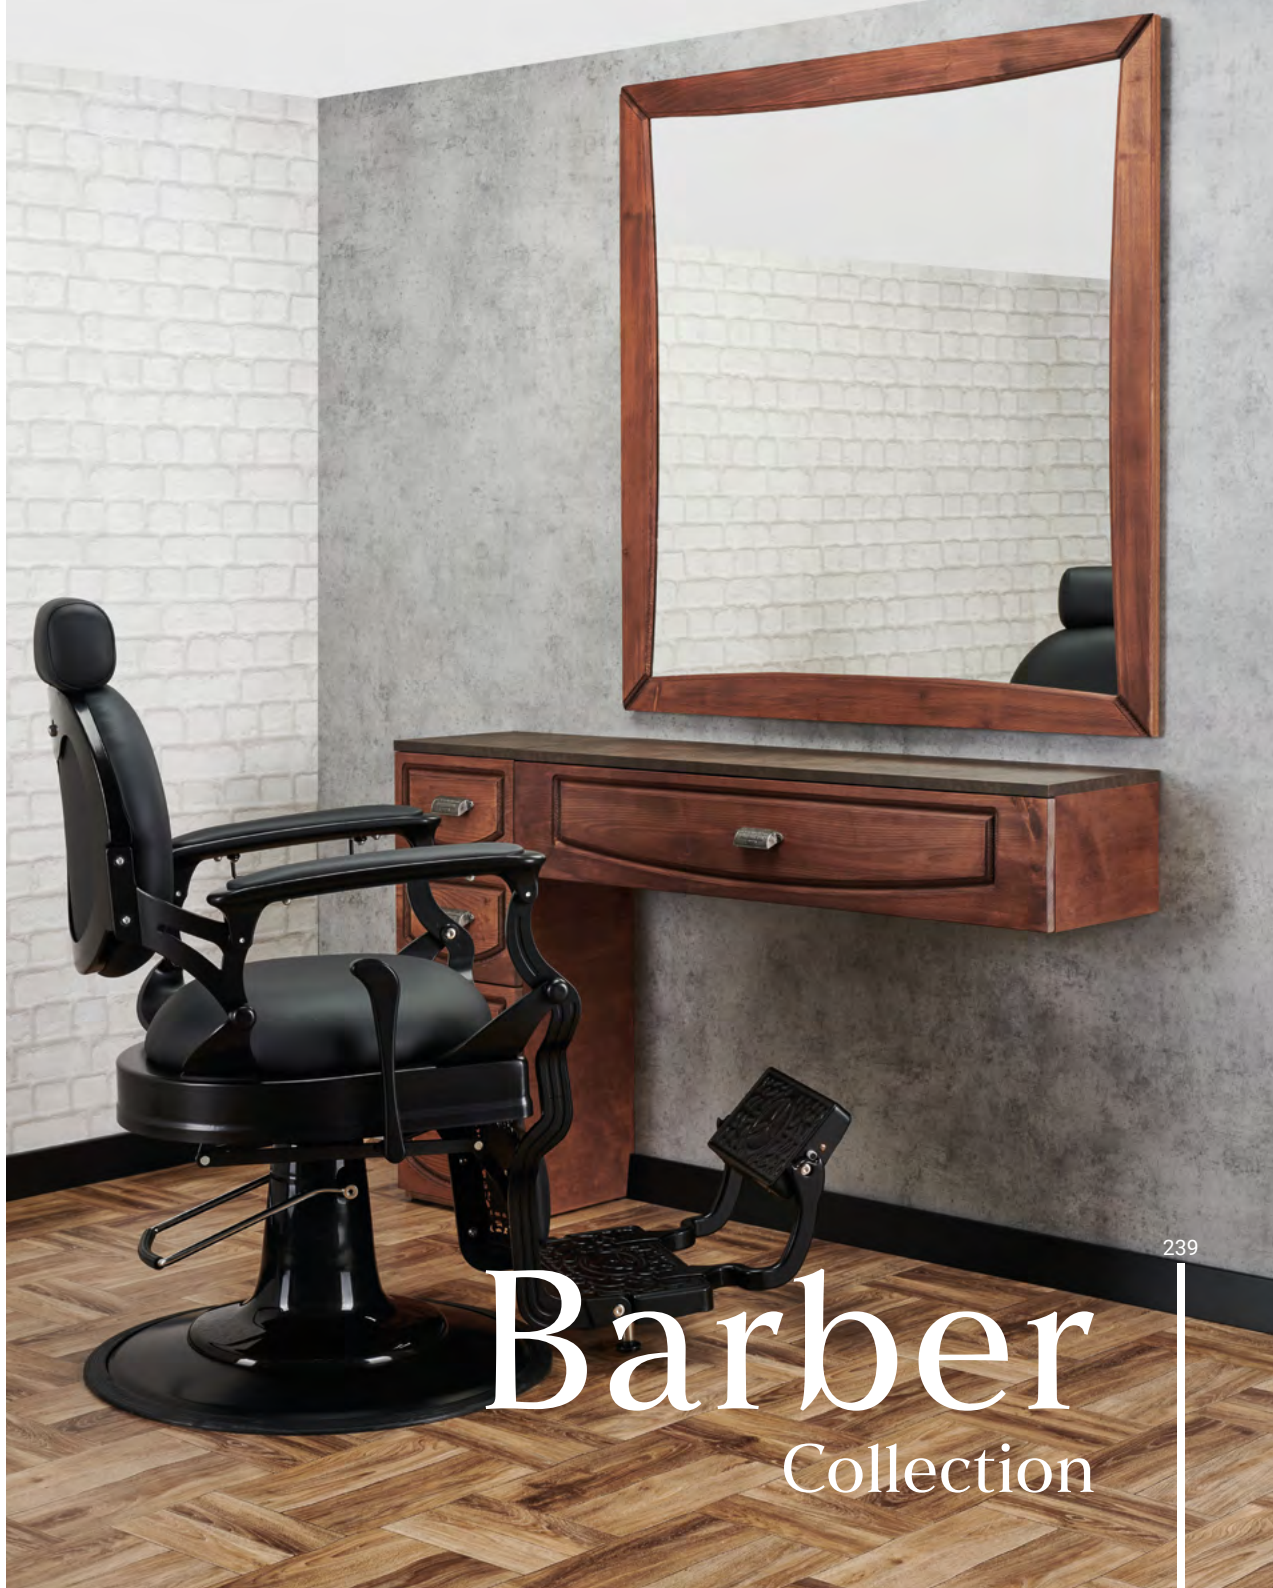

Wooden armrests lacquered in black gloss.

Optional adjustable headrest.

Drewniane podłokietniki lakierowane na czarny połysk.

Regulowany zagłówek dostępny jako opcja.