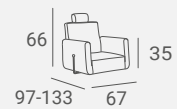

RAY STYLING CHAIR

UPHOLSTERY / TAPICERKA: W114

236

RAY STYLING CHAIR

Adjustable backrest and headrest.

Built-in silver legrest.

Black footrest available as an option.

Regulowane oparcie oraz zagłówek.

Wbudowany srebrny podnóżek.

Czarny podnóżek jako opcja.