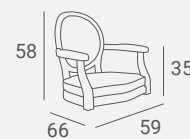

# Royal

Collection

UPHOLSTERY / TAPICERKA: P3 / P23 / W43  
LACQUER / LAKIER: WHITE /BLACK/ VENGE

ROYAL STYLING CHAIR

Frame colors: venge, beech and 8 standard lacquer colors.

Kolory ramy: wenge, buk i 8 standardowych kolorów lakierów.