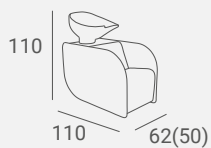

LEVANTE BACKWASH

Decorative stitching in black, white, beige, gold or in upholstery color.

Available also with electric legrest and vibro massage.

Optional closed back.

Dekoracyjne przeszycia w kolorze czarnym, białym, beżowym, złotym lub w kolorze tapicerki.

Dostępna również z elektrycznie regulowanym podnóżkiem i masażem wibracyjnym.

Zamknięty tył jako opcja.