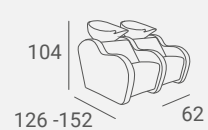

UPHOLSTERY / TAPICERKA: P3

HOLLY BACKWASH

Decorative stitching in black, white, beige, gold or in upholstery color.

Available with electrical footrest and vibro massage.

Available also as multi-person backwash.

Dekoracyjne przeszycia w kolorze czarnym, białym, beżowym, złotym lub w kolorze tapicerki.

Dostępna z elektrycznie regulowanym podnóżkiem i masażem wibracyjnym.

Dostępna także w wersji wieloosobowej.

①

②