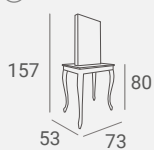

③

LAMINATE / PŁYTA LAMINOWANA: WHITE GLOSS  
LACQUER / LAKIER: WHITE GLOSS

①

②

③

ROYAL I STYLING UNIT ①  
ROYAL II STYLING UNIT ②  
ROYAL ISLAND STYLING UNIT ③

Legs available in venge, beech and 8 standard lacquer colors.  
Nogi dostępne w kolorze wenge, buk oraz 8 standardowych kolorach lakieru.