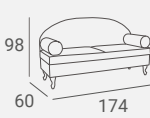

MADAME SOFA ①

ROYAL SOFA ②

Backrest padded with buttons.

Legs available in venge, beech and 8 standard lacquer colors.

Oparcie pikowane guzikami.

Nogi dostępne w kolorze wenge, buk oraz 8 standardowych kolorach lakieru.