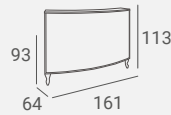

①

②

③

UPHOLSTERY / TAPICERKA: W112
LAMINATE / PŁYTA LAMINOWANA: WHITE GLOSS
LACQUER / LAKIER: WHITE GLOSS

- ① ROYAL I RECEPTION DESK
- ② ROYAL II RECEPTION DESK
- ③ MADAME RECEPTION DESK

Upholstered front, padded with buttons.

Legs available in venge, beech and 8 standard lacquer colors.

Tapicerowany front pikowany guzikami

Nogi dostępne w kolorze wenge, buk oraz 8 standardowych kolorach lakieru.

①

②

③