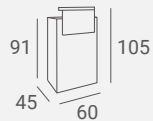

Selected versions are available from stock in the EXPRESS offer.
Wybrane wersje dostępne od ręki w ofercie AYALA 48h.

EXPRESS
SALON FURNITURE