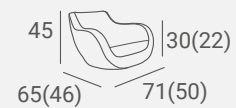

UPHOLSTERY / TAPICERKA: W55, P21 / W42

150

THOMAS STYLING CHAIR

Seat made of polyurethane foam.
Spacious seat.

Siedzisko wykonane z wytrzymałej pianki poliuretanowej.
Obszerne siedzisko.