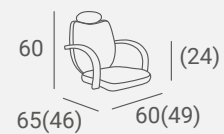

Dostępny z pikowaniem lub bez.

UPHOLSTERY / TAPICERKA: P7

TOLEDO STYLING CHAIR

Wooden armrests lacquered in black gloss.

Optional adjustable headrest.

Drewniane podłokietniki lakierowane na czarny połysk.

Regulowany zagłówek dostępny jako opcja.