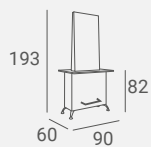

Open backrest for easy cleaning.

Siedzisko wykonane z wytrzymałej pianki poliuretanowej.

Otwór w oparciu ułatwiający czyszczenie.

2 

LAMINATE / PŁYTA LAMINOWANA: H3730

**ANDREA STYLING UNIT**

Central double styling unit.