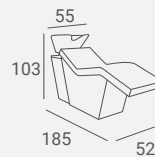

UPHOLSTERY / TAPICERKA: P97
LAMINATE / PŁYTA LAMINOWANA: WHITE, BLACK MATT

OHANA E BACKWASH

Lying backwash with EUROPE basin.

Ergonomic spine position. Lumbar pillow in standard.

Upholstery smooth or with stitches.

Leżąca myjnia fryzjerska z misą EUROPA.

Ergonomiczna pozycja kręgosłupa. Poduszka pod lędźwie w standardzie.

Tapicerka gładka lub z przeszyciami.