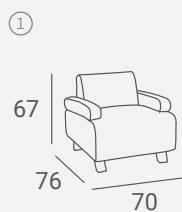

UPHOLSTERY / TAPICERKA: P21, W55  
LAMINATE / PLYTA LAMINOWANA: U10030

LAMINATE / PŁYTA LAMINOWANA D04095, U727

UPHOLSTERY / TAPICERKA: W42, W51

**VIP ARMCHAIR** ①  
 Silver, black or golden legs.  
 Nogi srebrne, złote lub czarne.