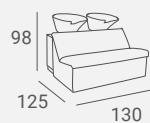

②

③

②

③

MALI SOFA BACKWASH

2, 3-person sofa backwash.

Available with padding, smooth upholstered or with stitching.

Available also with electrical footrest.

Myjnia wielosobowa.

Siedzisko dostępne z pikowaniem, tapicerowane na gładko lub z przeszyciami.

Dostępna również z elektrycznie regulowanymi podnóżkami.