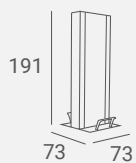

HELIOS STYLING UNIT

Central styling unit.

Illuminated.

Built in electrical sockets.

Konsoleta 2 osobowa, wolnostojąca.

Podświetlenie.

Wbudowane gniazdka elektryczne.