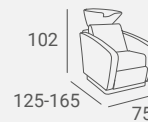

RIALTO BACKWASH

Available also with electrical footrest and Shiatsu massage.

Stainless steel plinth.

Available also as multi-person backwash.

Dostępna również z elektrycznie regulowanym podnóżkiem i masażem Shiatsu.

Cokół ze stali nierdzewnej.

Dostępna także w wersji wieloosobowej.