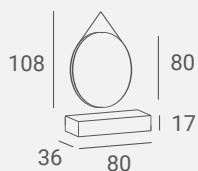

HOLLY STYLING UNIT

Round mirror with frame lacquered in gold, black or white, on upholstered belt.

LED lighting in standard.

Shelf with drawer and built in electrical sockets.

Okragłe lustro z ramą lakierowaną na kolor złoty, biały, czarny, na pasie ze skaju.

Oświetlenie LED w standardzie.

Półka z szufladą i wbudowanymi gniaздkami elektrycznymi.