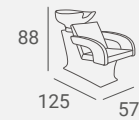

UPHOLSTERY / TAPICERKA: P24

LADY Y TINA BACKWASH

Casing available in black or white.

Obudowa dostępna w kolorze czarnym lub białym.

Selected versions are available from stock in the EXPRESS offer.  
Wybrane wersje dostępne od ręki w ofercie AYALA 48h.