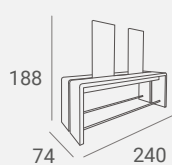

③

④

REFLECTION II ISLAND STYLING UNIT ③

REFLECTION IV ISLAND STYLING UNIT ④

Konsole wolnostojące.

Freestanding styling units.

W standardzie dostępna w 8 kolorach lakieru. In standard available in 8 lacquer colors.

Wbudowane gniazdka elektryczne.

Built in electrical sockets.

Podnóżek srebrny, złoty lub czarny.

Silver, golden or black footrest.

Podświetlenie LED jako opcja.

LED backlight as an option.

Prostokątne lub okrągłe lustro.

Square or round mirror.