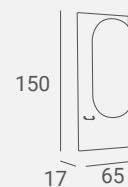

ART DECO SLIM STYLING UNIT

Mirror frame and dryer holder available in black or gold.

Mirror - LED lighting in standard.

Backlight as an option.

Rama lustra i uchwyt na suszarkę dostępne czarne lub złote.

Lustro - podświetlenie LED w standardzie.

Tyłne podświetlenie LED jako opcja.