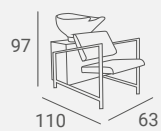

LOFT STYLING CHAIR

Black or white metal armrests.

Czarne lub białe metalowe podłokietniki.

UPHOLSTERY / TAPICERKA: P9 / P3  
LAMINATE / PŁYTA: F186 / BLACK MATT

**LOFT BACKWASH**  
Black or white metal frame.  
Back cabinet equipped with shelf.  
Czarna lub biała metalowa konstrukcja.  
Szafka pod misą wyposażona w półkę.