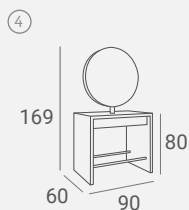

POLA IV ISLAND STYLING UNIT ③

POLA II ISLAND STYLING UNIT ④

Konsolety wolnostojące.
Rama lustra lakierowana na złoty, czarny lub biały.

Wbudowane gniazdka elektryczne.
Podnózek srebrny, złoty lub czarny.

Freestanding styling units.
Mirror frame lacquered in gold, black or white.

Built in electrical sockets.
Silver, golden or black footrest.