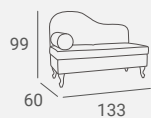

UPHOLSTERY / TAPICERKA: W112 / W42

①

②

MADAME SOFA ①

ROYAL SOFA ②

Backrest padded with buttons.

Legs available in venge, beech and 8 standard lacquer colors.

Oparcie pikowane guzikami.

Nogi dostępne w kolorze wenge, buk oraz 8 standardowych kolorach lakieru.