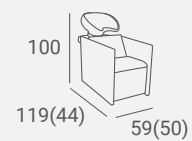

Obudowa dostępna w kolorze czarnym lub białym.

UPHOLSTERY / TAPICERKA: P7

LUNA BACKWASH

Available also as multiperson backwash.

Dostępna także w wersji wieloosobowej.

UPHOLSTERY / TAPICERKA: P7

Selected versions are available from stock in the EXPRESS offer.  
Wybrane wersje dostępne od ręki w ofercie AYALA 48h.