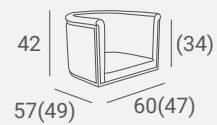

GIO STYLING CHAIR

Black metal frame.

Czarna metalowa rama fotela.