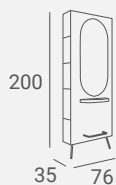

LAMINATE / PŁYTA LAMINOWANA: U10020/ D30100