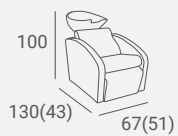

①

②

Selected versions are available from stock in the EXPRESS offer.  
Wybrane wersje dostępne od ręki w ofercie AYALA 48h.

**EXPRESS**  
SALON FURNITURE

UPHOLSTERY / TAPICERKA: P37