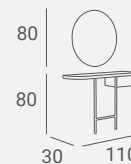

LEVANTE STYLING UNIT

LED

UPHOLSTERY / TAPICERKA: P7
LAMINATE / PŁYTA LAMINOWANA: H1180
LACQUER / LAKIER: BLACK

16

LEVANTE STYLING UNIT

Mirror frame and legs and handle available in black or gold.

Mirror - LED backlight in standard.

Top and drawer body made of laminated board.

Drawer with slats front. Slats in standard available in 8 lacquer colors.

Rama lustra, nogi i uchwyt dostępne czarne lub złote.

Lustro - podświetlenie LED w standardzie.

Blat i szafka z płyty laminowanej.

Front szuflady z lameli, w standardzie dostępny w 8 kolorach lakieru.