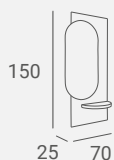

LEVANTE SLIM STYLING UNIT
Mirror frame available in black or gold.
Mirror - LED backlight in standard.
Shelf made of laminated board.
Slats in standard available in 8 lacquer colors.
Rama lustra dostępna czarna lub złota.
Lustro - podświetlenie LED w standardzie.
Lamele w standardzie dostępne w 8 kolorach lakieru.
Półka z płyty laminowanej.