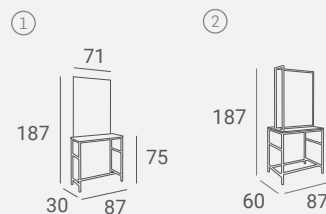

①

2

②

LAMINATE / PŁYTA: H1180 / F186

- ① LOFT I STYLING UNIT  
 Wallmounted styling unit.      Konsoleta montowana do ściany.  
 Black or white metal openwork frame.      Metalowa, ażurowa konstrukcja, czarna lub biała.
- ② LOFT II ISLAND STYLING UNIT  
 Freestanding styling unit.      Konsoleta wolnostojąca.  
 Black or white metal openwork frame.      Metalowa, ażurowa konstrukcja, czarna lub biała.