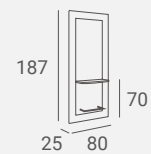

ENZO STYLING CHAIR
WEGA STYLING UNIT

EXPRESS
SALON FURNITURE

Selected versions are available from stock in the EXPRESS offer.
Wybrane wersje dostępne od ręki w ofercie AYALA 48h.

①

②

UPHOLSTERY / TAPICERKA: P96
LAMINATE / PLYTA LAMINOWANA: U767, U727

70

① ENZO STYLING CHAIR

Black metal frame with wooden armrests.

Czarna metalowa rama z podłokietnikami z drewna.

② WEGA STYLING UNIT

Square chromed or rounded black or golden footrest.

Podnóżek kwadratowy chromowany lub zaokrąglony czarny lub złoty.

①

②