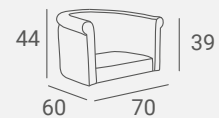

REFLECTION STYLING CHAIR

Cut out for easy cleaning.

Otwór w siedzisku ułatwiający czyszczenie.