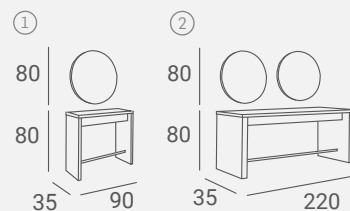

62

- ① POLA I STYLING UNIT
- ② POLA II STYLING UNIT

Wall mounted styling units.
Mirror frame lacquered in gold, black or white.
Built in electrical sockets.
Silver, golden or black footrest.

Konsolety montowane do ściany.
Rama lustra lakierowana na kolor złoty, czarny lub biały.
Wbudowane gniazdka elektryczne.
Podnózek srebrny, złoty lub czarny.