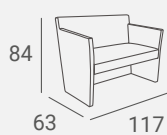

UPHOLSTERY / TAPICERKA: P25

①

②

UPHOLSTERY / TAPICERKA: P25

①

②

QUADRO ARMCHAIR ①  
QUADRO SOFA ②

UPHOLSTERY / TAPICERKA: P3  
LAMINATE / PŁYTA LAMINOWANA: WHITE GLOSS, H1180