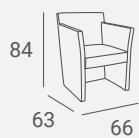

UPHOLSTERY / TAPICERKA: P25

①

②

UPHOLSTERY / TAPICERKA: P25

①

②

QUADRO ARMCHAIR ①  
QUADRO SOFA ②

UPHOLSTERY / TAPICERKA: P3  
LAMINATE / PŁYTA LAMINOWANA: WHITE GLOSS, H1180