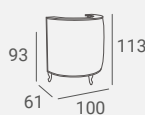

UPHOLSTERY / TAPICERKA: W112
LAMINATE / PŁYTA LAMINOWANA: WHITE GLOSS
LACQUER / LAKIER: WHITE GLOSS

- ① ROYAL I RECEPTION DESK
- ② ROYAL II RECEPTION DESK
- ③ MADAME RECEPTION DESK

Upholstered front, padded with buttons.

Legs available in venge, beech and 8 standard lacquer colors.

Tapicerowany front pikowany guzikami

Nogi dostępne w kolorze wenge, buk oraz 8 standardowych kolorach lakieru.

①