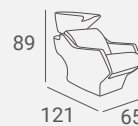

Tapicerka dostępna z szerokimi poziomymi wąskimi pionowymi przeszyciami (Techno P).

Dostępna również z masażem wibracyjnym.

UPHOLSTERY / TAPICERKA: P7

UPHOLSTERY / TAPICERKA: W55