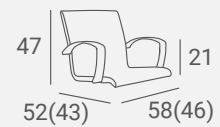

Selected versions are available from stock in the EXPRESS offer.  
Wybrane wersje dostępne od ręki w ofercie AYALA 48h.

UPHOLSTERY / TAPICERKA: P21, W55

PARTNER STYLING CHAIR

Aluminium armrests.

Aluminiowe podłokietniki.