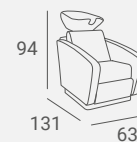

QUADRO BACKWASH

Back made of black plastic.

Plinth made of black or white laminated board.

Tył z czarnego tworzywa.

Cokół myjni z białej lub czarnej płyty laminowanej.