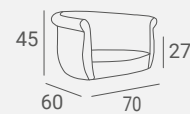

# Pola

Set

UPHOLSTERY / TAPICERKA: P32, P39

TULIP STYLING CHAIR

Spacious seat.

Obszerne siedzisko.

UPHOLSTERY / TAPICERKA: P32, P39  
LAMINATE / PŁYTA LAMINOWANA: UA80