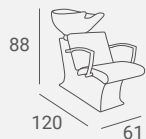

UPHOLSTERY / TAPICERKA: P21