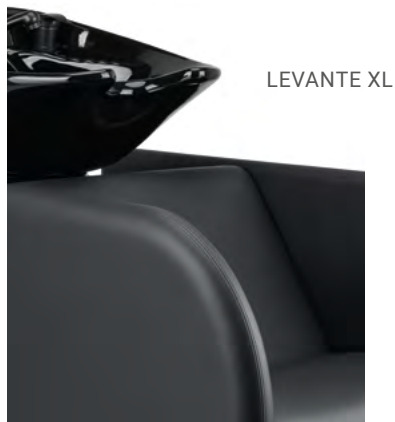

LEVANTE XL BACKWASH

Extended backrest .

Seat 10 cm higher (55 cm) and 5 cm wider (55 cm).

Armrest 10 cm higher (83 cm) and longer (120 cm) .

Wydłużone oparcie.

Siedzisko 10 cm wyżej (55 cm) i 5 cm szersze (55 cm).

Podłokietniki 10 cm wyższe (83 cm) i dłuższe (120 cm).