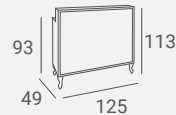

①

②

③

UPHOLSTERY / TAPICERKA: W112
LAMINATE / PŁYTA LAMINOWANA: WHITE GLOSS
LACQUER / LAKIER: WHITE GLOSS

- ① ROYAL I RECEPTION DESK
- ② ROYAL II RECEPTION DESK
- ③ MADAME RECEPTION DESK

Upholstered front, padded with buttons.

Legs available in venge, beech and 8 standard lacquer colors.

Tapicerowany front pikowany guzikami

Nogi dostępne w kolorze wenge, buk oraz 8 standardowych kolorach lakieru.

①

②

③