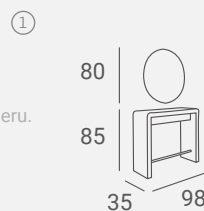

- ① REFLECTION I STYLING UNIT
- ② REFLECTION II STYLING UNIT

Wall mounted styling units.
In standard available in 8 lacquer colors.
Built in electrical sockets.
Silver, golden or black footrest.
LED backlight as an option.
Square or round mirror.

Konsolety montowane do ściany.
W standardzie dostępna w 8 kolorach lakieru.
Wbudowane gniazdzka elektryczne.
Podnóżek srebrny, złoty lub czarny.
Podświetlenie LED jako opcja.
Prostokątne lub okrągłe lustro.