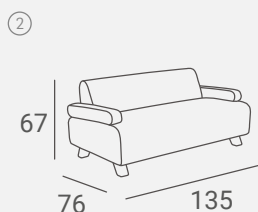

UPHOLSTERY / TAPICERKA: P21, W55  
LAMINATE / PLYTA LAMINOWANA: U10030

LAMINATE / PŁYTA LAMINOWANA D04095, U727

UPHOLSTERY / TAPICERKA: W42, W51

**VIP ARMCHAIR** ①  
 Silver, black or golden legs.  
 Nogi srebrne, złote lub czarne.