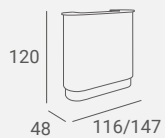

Rama lustra, nogi i uchwyt dostępne czarne lub złote.

Lustro - podświetlenie LED w standardzie.

Front z jasnego tworzywa o strukturze trawertynu.

Blat z płyty laminowanej z podświetleniem LED.

LAMINATE / PŁYTA LAMINOWANA: BLACK MATT