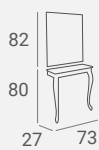

③

LAMINATE / PŁYTA LAMINOWANA: WHITE GLOSS  
LACQUER / LAKIER: WHITE GLOSS

①

②

③

ROYAL I STYLING UNIT ①  
ROYAL II STYLING UNIT ②  
ROYAL ISLAND STYLING UNIT ③

Legs available in venge, beech and 8 standard lacquer colors.  
Nogi dostępne w kolorze wenge, buk oraz 8 standardowych kolorach lakieru.