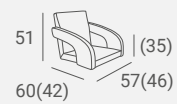

UPHOLSTERY / TAPICERKA: P24