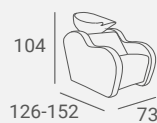

HOLLY BACKWASH

Decorative stitching in black, white, beige, gold or in upholstery color.

Available with electrical footrest and vibro massage.

Available also as multi-person backwash.

Dekoracyjne przeszycia w kolorze czarnym, białym, beżowym, złotym lub w kolorze tapicerki.

Dostępna z elektrycznie regulowanym podnóżkiem i masażem wibracyjnym.

Dostępna także w wersji wieloosobowej.

①