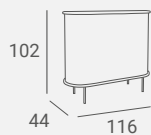

LEVANTE S RECEPTION DESK

Legs and handles available in black or gold. Top and shelf made of laminated board.

Slats in standard available in 8 lacquer colors.

Doors and drawer fronts made of laminated board as standard. Optional slatted fronts available.

Nogi i uchwyty dostępne czarne lub złote. Blat i półka wykonane z płyty laminowanej.

Lamele w standardzie dostępne w 8 kolorach lakieru.

Drzwiczki i fronty szuflad wykonane z płyty laminowanej. Fronty z lameli jako opcja.