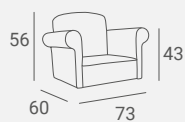

ART DECO STYLING CHAIR

Spacious seat.

Decorative contrasting piping.

Cut out for easy cleaning.

Obszerne siedzisko.

Dekoracyjna, kontrastowa lamówka.

Otwór w siedzisku ułatwiający czyszczenie.