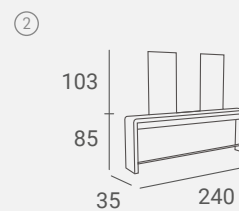

- ① REFLECTION I STYLING UNIT
- ② REFLECTION II STYLING UNIT

Wall mounted styling units.
In standard available in 8 lacquer colors.
Built in electrical sockets.
Silver, golden or black footrest.
LED backlight as an option.
Square or round mirror.

Konsolety montowane do ściany.
W standardzie dostępna w 8 kolorach lakieru.
Wbudowane gniazdzka elektryczne.
Podnóżek srebrny, złoty lub czarny.
Podświetlenie LED jako opcja.
Prostokątne lub okrągłe lustro.