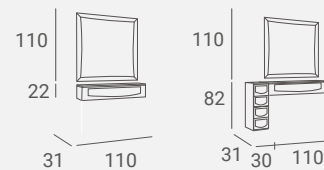

RAGNAR BARBER STYLING UNIT

Fronts made of natural wood.

Body and top made of laminated board.

Available as single or multiperson unit.

Fronty z naturalnego drewna.

Korpus i blat z płyty laminowanej.

Dostępna w wersji jedno lub wieloosobowej.