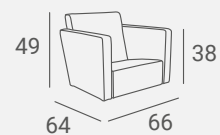

# Quadro

Collection

UPHOLSTERY / TAPICERKA: W112 / P33

QUADRO STYLING CHAIR

Cut out for easy cleaning.

Available also with regulated headrest.

Otwór w siedzisku ułatwiający czyszczenie.

Dostępny także w wersji z regulowanym zagłówkiem.