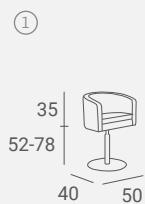

# Kid

Collection

①

②

UPHOLSTERY / TAPICERKA: W80 / P24, P4

UPHOLSTERY / TAPICERKA: W116

- ① KID STYLING CHAIR  
Safety belts or black metal bar with footrest.  
Pasy zabezpieczające lub metalowa czarna barierka z podnóżkiem.
- ② KID STYLING UNIT  
Smooth upholstered frame.  
Rama tapicerowana na gładko.