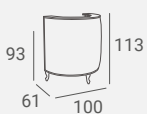

UPHOLSTERY / TAPICERKA: P9 / W42
LAMINATE / PŁYTA LAMINOWANA: WHITE GLOSS
LACQUER / LAKIER: WHITE GLOSS

①

②