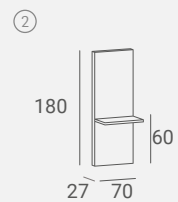

- ① SIMPLE STYLING UNIT
  LED backlight as an option.
  Podświetlenie LED jako opcja.