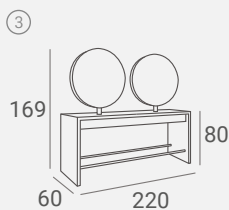

POLA IV ISLAND STYLING UNIT ③

POLA II ISLAND STYLING UNIT ④

Konsolety wolnostojące.
Rama lustra lakierowana na złoty, czarny lub biały.

Wbudowane gniazdka elektryczne.
Podnózek srebrny, złoty lub czarny.

Freestanding styling units.
Mirror frame lacquered in gold, black or white.

Built in electrical sockets.
Silver, golden or black footrest.