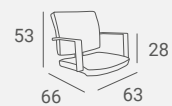

DOLLY STYLING CHAIR

Black metal armrests.

Decorative contrasting piping.

Czarne metalowe podłokietniki.

Dekoracyjna, kontrastowa lamówka.