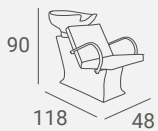

UPHOLSTERY / TAPICERKA: P7