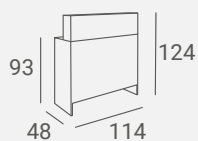

LAMINATE / PŁYTA LAMINOWANA: H1180

**LOFT RECEPTION DESK**  
 Black or white metal frame and footrest.  
 2 cabinets and a drawer.  
 Czarna lub biała metalowa konstrukcja i podnózek..  
 2 szafki oraz szuflada.