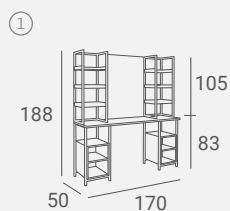

Selected versions are available from stock in the EXPRESS offer.  
Wybrane wersje dostępne od ręki w ofercie AYALA 48h.

**EXPRESS**  
SALON FURNITURE

LAMINATE / PŁYTA: H1180

Konsoleta montowana do ściany.  
Metalowa, ażurowa konstrukcja, czarna lub biała.  
Półki i otwarte szafki pod blatem.