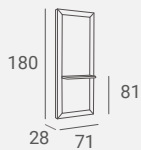

DIAMOND STYLING UNIT
Glass, beveled frame and high gloss lacquered MDF shelf.
Available black and white.
LED backlight as an option.
Rama z fazowanego szkła i półka z MDF'u lakierowanego na wysoki połysk.
Dostępna czarna i biała.
Podświetlenie LED jako opcja.