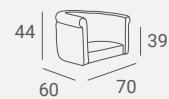

UPHOLSTERY / TAPICERKA: P8

202

- ① MALI STYLING CHAIR
  Backrest inner part padded with buttons.
  Cut out for easy cleaning.
  Wewnętrzna część oparcia pikowana guzikami.
  Otwór w siedzisku ułatwiający czyszczenie.
- ② MALI STYLING UNIT
  Upholstered frame, decorated with buttons.
  Tapicerowana rama, ozdobiona guzikami.

①