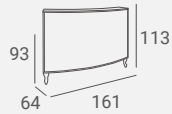

OBSESSION RECEPTION DESK I ①

OBSESSION RECEPTION DESK II ②

Upholstered front, decorated with Swarovski® crystals.
Legs available in veneer, beech and 8 standard lacquer colors.

Tapicerowany front, ozdobiony kryształami Swarovski®.
Nogi dostępne w kolorze wenge, buk oraz 8 standardowych kolorach lakieru.