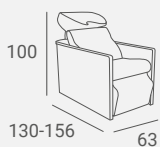

UPHOLSTERY / TAPICERKA: W116, W114