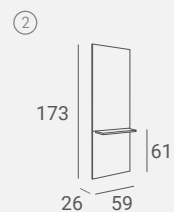

PIK STYLING CHAIR
BONA STYLING UNIT

EXPRESS
SALON FURNITURE

Selected versions are available from stock in the EXPRESS offer.
Wybrane wersje dostępne od ręki w ofercie AYALA 48h.

UPHOLSTERY / TAPICERKA: P7
LAMINATE / PŁYTA LAMINOWANA: D30190

224

- ① PIK STYLING CHAIR
  Metal seat frame powder coated in black.
  Metalowy stelaż malowany proszkowo w kolorze czarnym.
- ② BONA STYLING UNIT