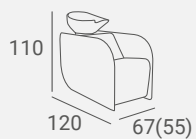

UPHOLSTERY / TAPICERKA: P7