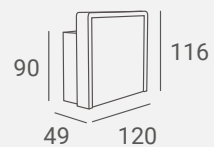

Korpus wykonany z płyty laminowanej.

Wysuwana półka.

AYALA

UPHOLSTERY / TAPICERKA: WPF