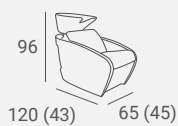

Dostępna również z masażem wibracyjnym.

Selected versions are available from stock in the EXPRESS offer.  
Wybrane wersje dostępne od ręki w ofercie AYALA 48h.

**EXPRESS**  
SALON FURNITURE

UPHOLSTERY / TAPICERKA: P21