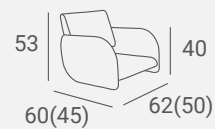

LEVANTE STYLING CHAIR

Decorative stitching in black, white, beige, gold or in upholstery color.

Dekoracyjne przeszycia w kolorze czarnym, białym, beżowym, złotym lub w kolorze tapicerki.