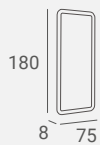

150

THOMAS STYLING CHAIR

Seat made of polyurethane foam.  
Spacious seat.

Siedzisko wykonane z wytrzymałej pianki poliuretanowej.  
Obszerne siedzisko.

LED

STYLING UNIT THOMAS

Made of black perspex.  
LED backlight as an option.