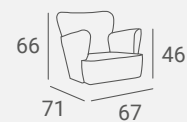

# Zofia

Collection

UPHOLSTERY / TAPICERKA: W42 / W112

ZOFIA STYLING CHAIR

Spacious seat.

Cut out for easy cleaning.

Obszerne siedzisko.

Otwór w siedzisku ułatwiający czyszczenie.