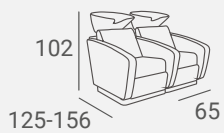

Cokół ze stali nierdzewnej.

Dostępna także w wersji wieloosobowej.

UPHOLSTERY / TAPICERKA: P32 / P39

UPHOLSTERY / TAPICERKA: W111

UPHOLSTERY / TAPICERKA: W111