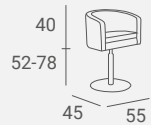

①

②

UPHOLSTERY / TAPICERKA: W114

①