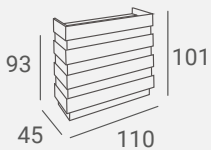

LAMINATE / PŁYTA LAMINOWANA: D4095, U10030

①

②