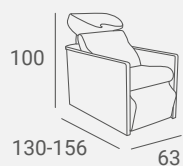

Czarna metalowa rama.

Dostępna z elektrycznie regulowanym podnóżkiem i masażem wibracyjnym.

UPHOLSTERY / TAPICERKA: P25  
LAMINATE / PŁYTA LAMINOWANA: D30190

UPHOLSTERY / TAPICERKA: P25  
LAMINATE / PŁYTA LAMINOWANA: D30190