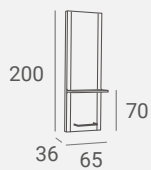

LED

QUADRO STYLING UNIT

Available in black and white color.

Square chromed or rounded black or golden footrest.

Bag hanger under the shelf.

LED backlight as an option.

Dostępna w kolorze białym lub czarnym.

Podnóżek kwadratowy chromowany lub zaokrąglony czarny lub złoty.

Pod półką wieszak na torebkę.

Podświetlenie LED jako opcja.