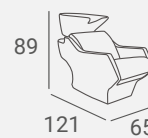

TECHNOLOGY BACKWASH

Casing available in black or white.

Upholstery with wide horizontal stitching.

Available also with vibro massage.

Obudowa dostępna w kolorze czarnym lub białym.

Tapicerka dostępna z szerokimi poziomymi przeszyciami.

Dostępna również z masażem wibracyjnym.