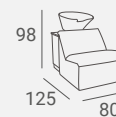

MALI BACKWASH

Available with padding, smooth upholstered or with stitching.

Available also with electrical footrest.

Siedzisko dostępne z pikowaniem, tapicerowane na gładko lub z przeszyciami.

Dostępna również z elektrycznie regulowanym podnóżkiem.

①