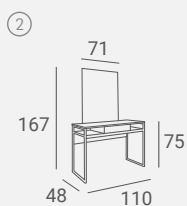

Selected versions are available from stock in the EXPRESS offer.  
Wybrane wersje dostępne od ręki w ofercie AYALA 48h.

**EXPRESS**  
SALON FURNITURE

LAMINATE / PŁYTA: H1180

Konsoleta montowana do ściany.  
Metalowa, ażurowa konstrukcja, czarna lub biała.  
Półki i otwarte szafki pod blatem.