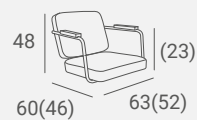

② WEGA STYLING UNIT

Square chromed or rounded black or golden footrest.

Podnóżek kwadratowy chromowany lub zaokrąglony czarny lub złoty.

①