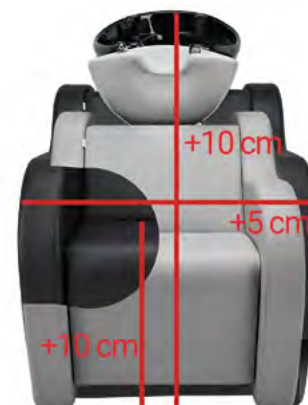

UPHOLSTERY / TAPICERKA: P7

HOLLY XL BACKWASH

Extended backrest. Basin 10 cm higher.

Seat 10 cm higher (55 cm) and 5 cm wider (55 cm).

Armrest 10 cm higher (83 cm) and longer (120 cm).

Wydłużone oparcie, misa 10 cm wyżej.

Siedzisko 10 cm wyżej (55 cm) i 5 cm szersze (55 cm).

Podłokietniki 10 cm wyższe (83 cm) i dłuższe (120 cm).