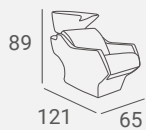

UPHOLSTERY / TAPICERKA: P22