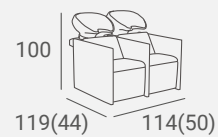

UPHOLSTERY / TAPICERKA: P7

228

LUNA SOFA BACKWASH
Double unit.
Dwuosobowa.