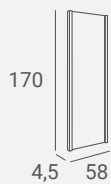

UPHOLSTERY / TAPICERKA: P30
LAMINATE / PŁYTA LAMINOWANA: UA80