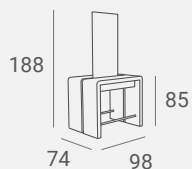

③

④

REFLECTION II ISLAND STYLING UNIT ③

REFLECTION IV ISLAND STYLING UNIT ④

Konsole wolnostojące.

Freestanding styling units.

W standardzie dostępna w 8 kolorach lakieru. In standard available in 8 lacquer colors.

Wbudowane gniazdka elektryczne.

Built in electrical sockets.

Podnóżek srebrny, złoty lub czarny.

Silver, golden or black footrest.

Podświetlenie LED jako opcja.

LED backlight as an option.

Prostokątne lub okrągłe lustro.

Square or round mirror.