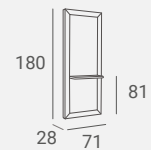

DIAMOND STYLING UNIT

Glass, beveled frame and high gloss lacquered MDF shelf.

Available black and white.

LED backlight as an option.

Rama z fazowanego szkła i półka z MDF'u lakierowanego na wysoki połysk.

Dostępna czarna i biała.

Podświetlenie LED jako opcja.