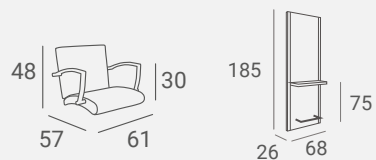

UPHOLSTERY / TAPICERKA: P21
LAMINATE / PŁYTA LAMINOWANA: H1180

- ① CARMEN STYLING CHAIR
  Chromed armrests.
  Chromowane podłokietniki.
- ② RENO STYLING UNIT
  Chromed footrest.
  LED backlight as an option.
  Chromowany podnóżek.
  Podświetlenie LED jako opcja.