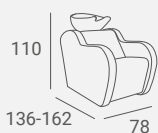

#### HOLLY XL BACKWASH

Extended backrest. Basin 10 cm higher.

Seat 10 cm higher (55 cm) and 5 cm wider (55 cm).

Armrest 10 cm higher (83 cm) and longer (120 cm).

Wydłużone oparcie, misa 10 cm wyżej.

Siedzisko 10 cm wyżej (55 cm) i 5 cm szersze (55 cm).