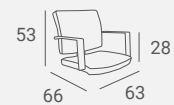

# Dolly

Collection

UPHOLSTERY / TAPICERKA: W116, W114

DOLLY STYLING CHAIR

White metal armrests.

Decorative contrasting piping.

Białe metalowe podłokietniki.

Dekoracyjna, kontrastowa lamówka.