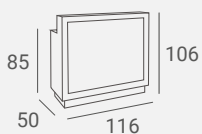

UPHOLSTERY / TAPICERKA: W91
LAMINATE / PŁYTA LAMINOWANA: WITHE GLOSS