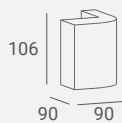

#### THOMAS BACKWASH

Casing available in black.

Available also with vibro massage.

Obudowa dostępna w kolorze czarnym.

Dostępna również z masażem wibracyjnym.

LAMINATE / PŁYTA LAMINOWANA: BLACK MATT

WING RECEPTION DESK