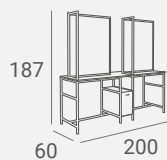

Konsoleta wolnostojąca.
Czarna lub biała, metalowa ażurowa konstrukcja.
Szufłada.
Wbudowane gniazdka elektryczne

LOFT IV ISLAND STYLING UNIT

Freestanding styling unit.
Black or white metal openwork frame.
With drawer.
Built in electrical sockets.