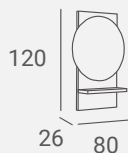

ZOE STYLING UNIT

Mirror frame available in gold or black.

LED mirror backlight in standard.

LED styling unit backlight as an option.

Rama lustra dostępna w wersji złotej lub czarnej

Podświetlenie LED lustra w standardzie.

Podświetlenie LED tyłu konsoly jako opcja.