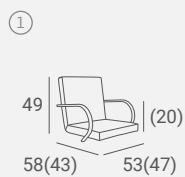

PIK STYLING CHAIR
BONA STYLING UNIT

EXPRESS
SALON FURNITURE

Selected versions are available from stock in the EXPRESS offer.
Wybrane wersje dostępne od ręki w ofercie AYALA 48h.

UPHOLSTERY / TAPICERKA: P7
LAMINATE / PŁYTA LAMINOWANA: D30190

224

- ① PIK STYLING CHAIR
  Metal seat frame powder coated in black.
  Metalowy stelaż malowany proszkowo w kolorze czarnym.
- ② BONA STYLING UNIT