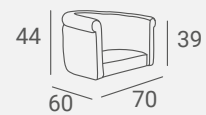

OBSESSION STYLING CHAIR

Backrest padded with Swarovski® crystals.

Cut out for easy cleaning.

Oparcie pikowane kryształami Swarovski®.

Otwór w siedzisku ułatwiający czyszczenie.