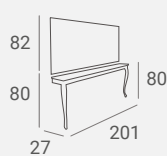

③

LAMINATE / PŁYTA LAMINOWANA: WHITE GLOSS  
LACQUER / LAKIER: WHITE GLOSS

①

②

③

ROYAL I STYLING UNIT ①  
ROYAL II STYLING UNIT ②  
ROYAL ISLAND STYLING UNIT ③

Legs available in venge, beech and 8 standard lacquer colors.  
Nogi dostępne w kolorze wenge, buk oraz 8 standardowych kolorach lakieru.